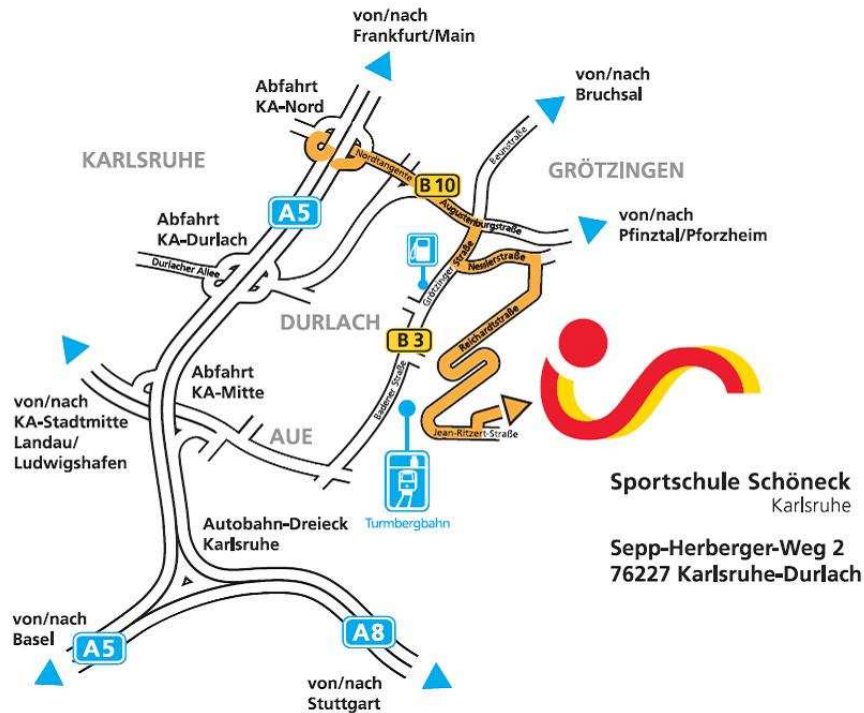

Sportschule Schöneck
Karlsruhe

L A G E P L A N

- P** = Parkplatz
- = Treppen
- = WC
- = Telefon

= Raucherbereich

= Erste Hilfe/Defibrillatoren

„Rauchfreie Sportschule“

Sportschule Schöneck
Karlsruhe

Anfahrtskarte

Anfahrt mit dem PKW

Autobahnausfahrt Karlsruhe-Nord, danach Richtung Pfinztal B10 abbiegen. Nach ca. 2 km rechts abfahren in Richtung Durlach (Beschilderung "Sportschule Schöneck"). Gleich beim Ortseingang an der Ampel links abbiegen zur Sportschule Schöneck.

Anfahrt mit der Bahn

Hauptbahnhof Karlsruhe oder Bahnhof Durlach – dann mit dem Taxi direkt zur Sportschule oder mit der Straßenbahnlinie 1 bis zur Endhaltestelle Durlach-Turmberg – anschließend zu Fuß (15 Min.) oder mit der Turmbergbahn (1. April bis 1. November täglich 10 bis 20 Uhr, von 2. November bis 31. März am Wochenende und feiertags 10 bis 18 Uhr) zur Sportschule Schöneck.